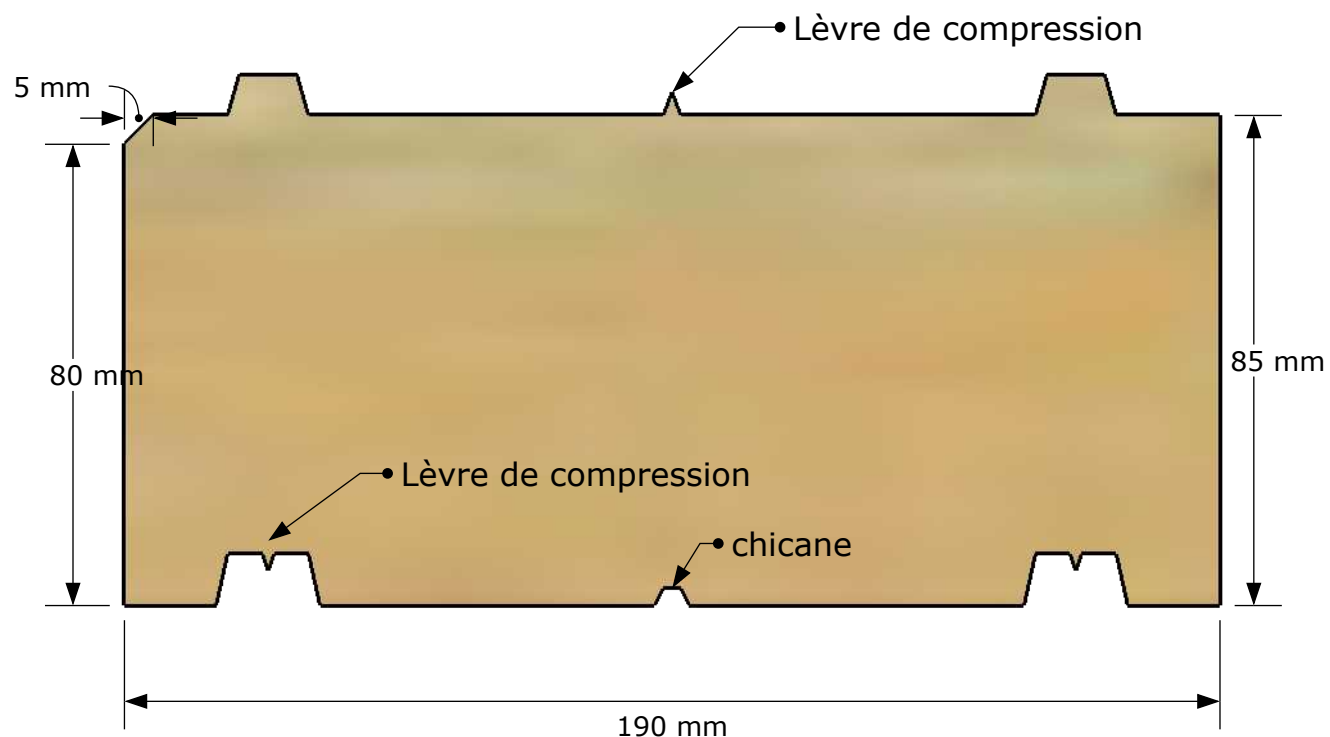

PBMbloc 190

Parpaing Bois Massif

www.pbmbloc.com

• Vis 6/160 de fixation

• Lèvre de compression

• Chicane

PBMbloc 190

Bloc de bois massif

3 lèvres de compression pour l'étanchéité

4 vis 6/160 de fixation par bloc

Lors du vissage, les vis assurent le serrage des lèvres de compression et la fixation des blocs entre eux.

PBMbloc 190

Parpaing Bois Massif