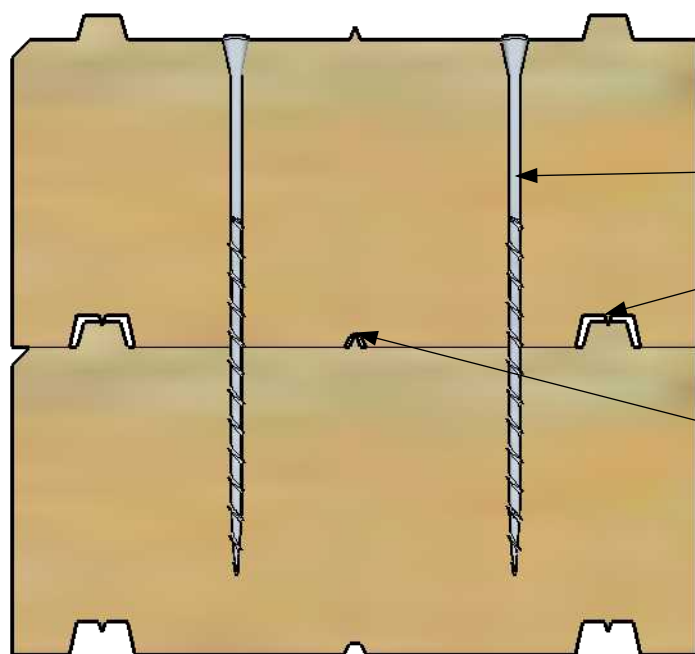

PBMbloc 190

Parpaing Bois Massif

www.pbmbloc.com

• Vis 6/160 de fixation

• Lèvre de compression

• Chicane

PBMbloc 190

Bloc de bois massif

3 lèvres de compression pour l'étanchéité

4 vis 6/160 de fixation par bloc

Lors du vissage, les vis assurent le serrage des lèvres de compression et la fixation des blocs entre eux.

PBMbloc 190

Parpaing Bois Massif